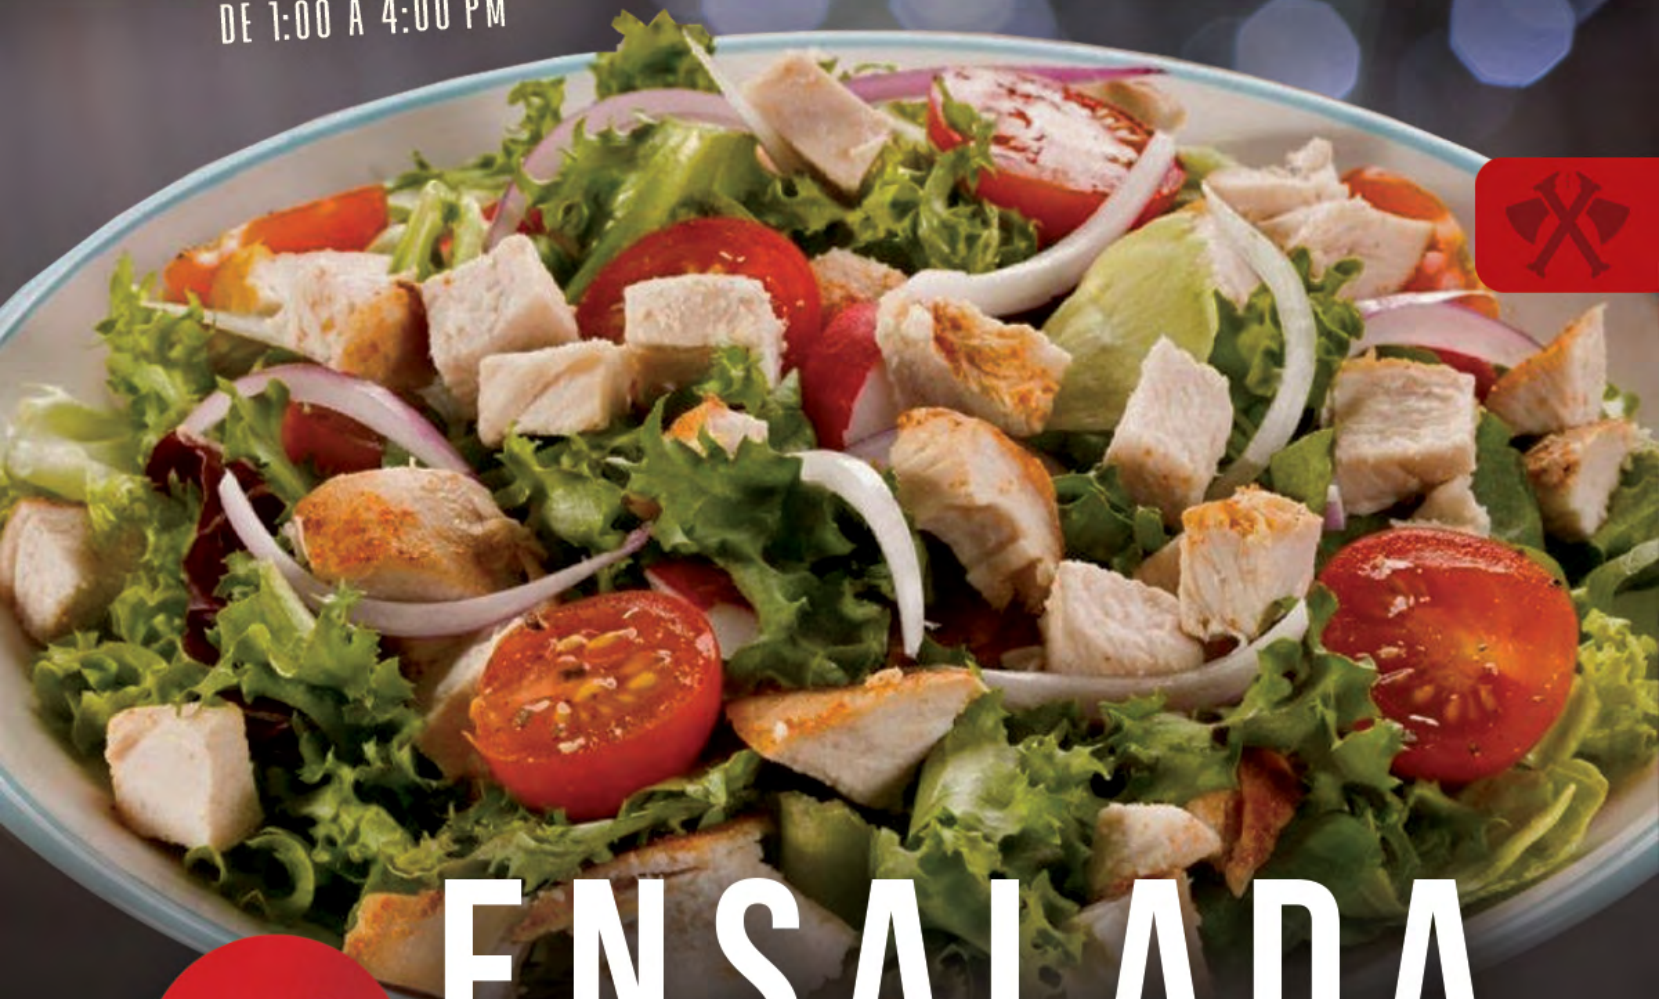

## CLUB SANDWICH

Clásico Club Sandwich de pechuga de pollo a la plancha, verduras frescas y queso. Acompañado de papas a la francesa.

**\$115<sup>00</sup>**

 **MENÙ  
EXPRESS**  
DE 1:00 A 4:00 PM

**TOMAHAWK**  
*Bolanero & Cortes selectos*